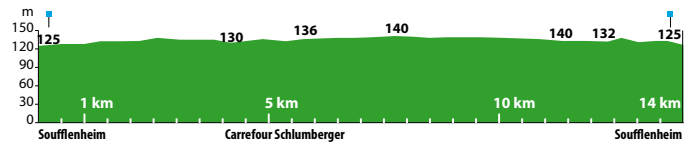

**1 Vert**  
 8 km  
 départ/Start/start 🚩 :  
 Soufflenheim - Centre de secours

**2 Bleu**  
 14 km  
 départ/Start/start 🚩 :  
 Soufflenheim - Centre de secours

**3 Rouge**  
 20 km  
 départ/Start/start 🚩 :  
 Soufflenheim - Centre de secours