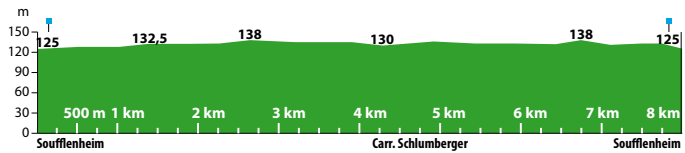

**1 Vert**  
 8 km  
 départ/Start/start 🚩 :  
 Soufflenheim - Centre de secours

**2 Bleu**  
 14 km  
 départ/Start/start 🚩 :  
 Soufflenheim - Centre de secours

**3 Rouge**  
 20 km  
 départ/Start/start 🚩 :  
 Soufflenheim - Centre de secours