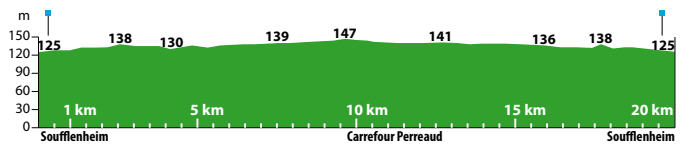

**1 Vert**  
 8 km  
 départ/Start/start 🚩 :  
 Soufflenheim - Centre de secours

**2 Bleu**  
 14 km  
 départ/Start/start 🚩 :  
 Soufflenheim - Centre de secours

**3 Rouge**  
 20 km  
 départ/Start/start 🚩 :  
 Soufflenheim - Centre de secours